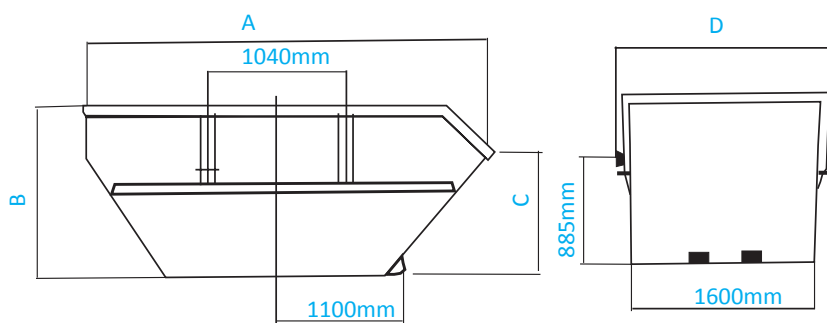

TIPPING TRUCK CONTAINER SKIPS

TYPE HM

Type	HM 1	HM 2	HM 3	HM 4	HM 5
Capacity	4m ³	7m ³	10m ³	12m ³	4.4m ³

Dimensions	HM 1	HM 2	HM 3	HM 4	HM 5
A	2950	3370	4100	4100	2950
B	1100	1500	1700	2000	1300
C	800	840	1100	1100	1880
D	1870	1850	1850	1840	