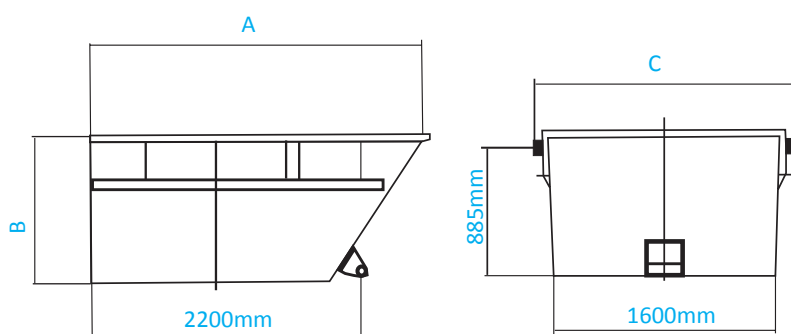

TIPPING TRUCK CONTAINER SKIPS

TYPE HM

Type	HM 1	HM 2	HM 3	HM 4	HM 5
Capacity	4m ³	7m ³	10m ³	12m ³	4.4m ³

Dimensions	HM 1	HM 2	HM 3	HM 4	HM 5
A	2950	3370	4100	4100	2950
B	1100	1500	1700	2000	1300
C	800	840	1100	1100	1880
D	1870	1850	1850	1840	