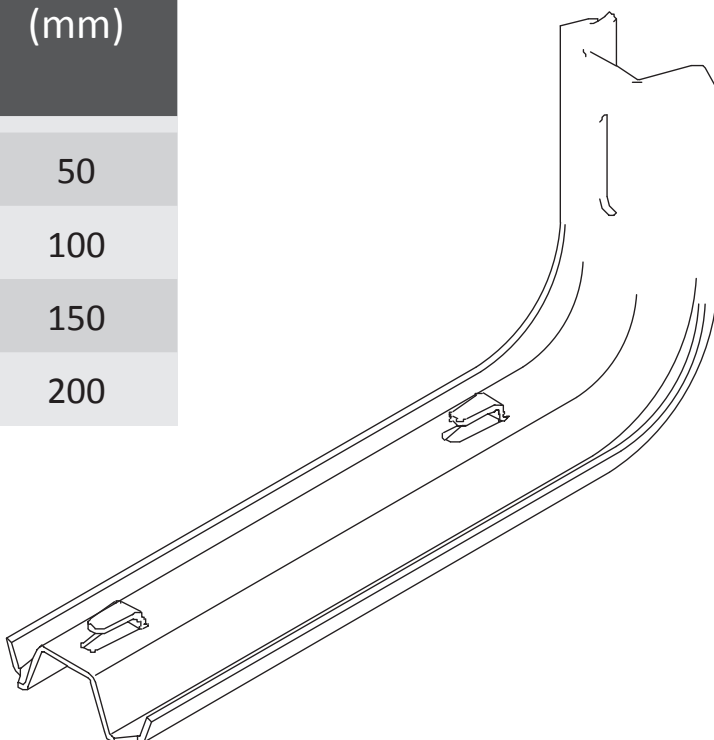

### BRACKET | M113

Basket Tray Width (mm)	W (mm)	L (mm)
100	145	50
150	195	100
200	245	150
300	345	200

**Width (mm):** 145, 245 and 345

**Materials:** Steel, strip galvanized to DIN EN 10147