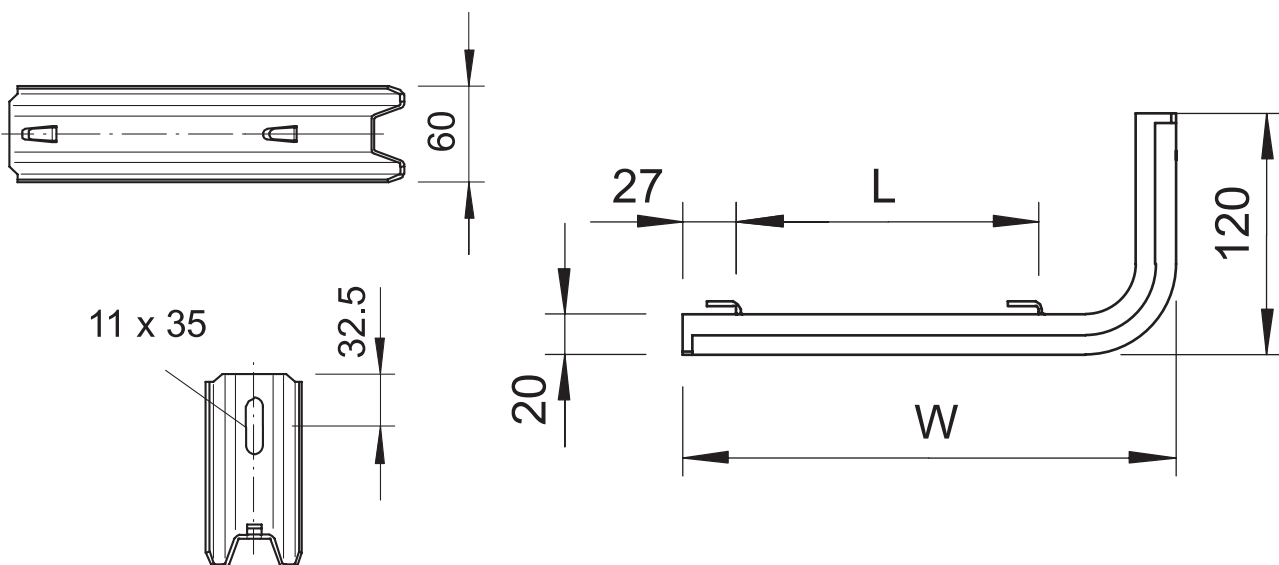

### BRACKET | M113

Basket Tray Width (mm)	W (mm)	L (mm)
100	145	50
150	195	100
200	245	150
300	345	200

**Width (mm):** 145, 245 and 345

**Materials:** Steel, strip galvanized to DIN EN 10147