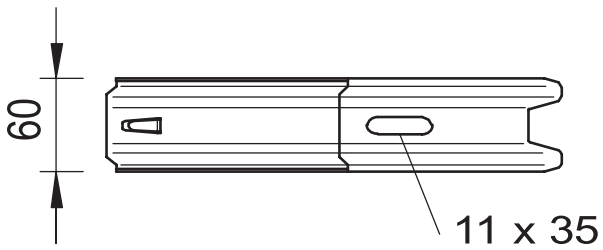

### “J” STYLE BRACKET | M112

Basket Tray Width (mm)	W (mm)	L (mm)
100	145	50
150	195	100
200	245	150
300	345	200

**Width (mm):** 145, 195, 245 and 345  
**Materials:** Steel, hot-dip galvanized to DIN EN ISO 1461