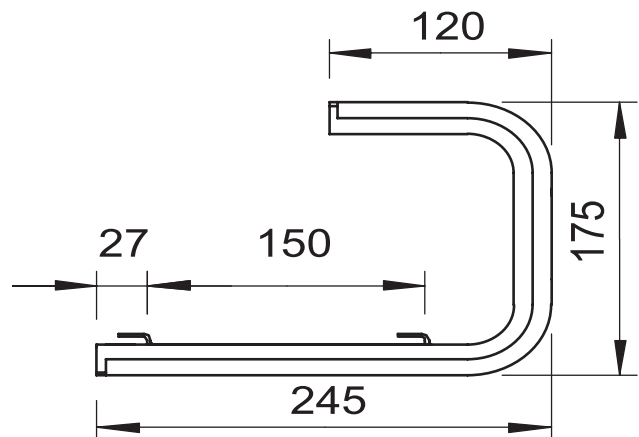

### “J” STYLE BRACKET | M112

Basket Tray Width (mm)	W (mm)	L (mm)
100	145	50
150	195	100
200	245	150
300	345	200

**Width (mm):** 145, 195, 245 and 345  
**Materials:** Steel, hot-dip galvanized to DIN EN ISO 1461