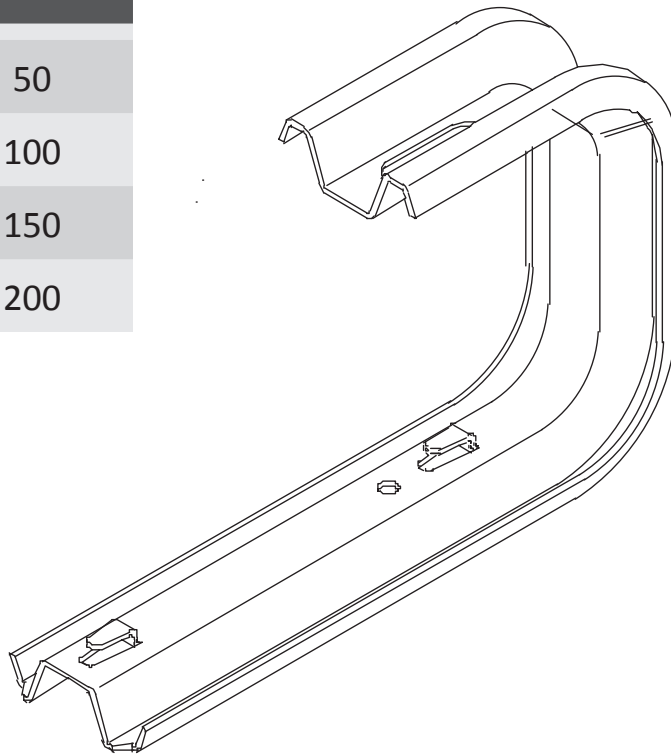

### “J” STYLE BRACKET | M112

Basket Tray Width (mm)	W (mm)	L (mm)
100	145	50
150	195	100
200	245	150
300	345	200

**Width (mm):** 145, 195, 245 and 345  
**Materials:** Steel, hot-dip galvanized to DIN EN ISO 1461